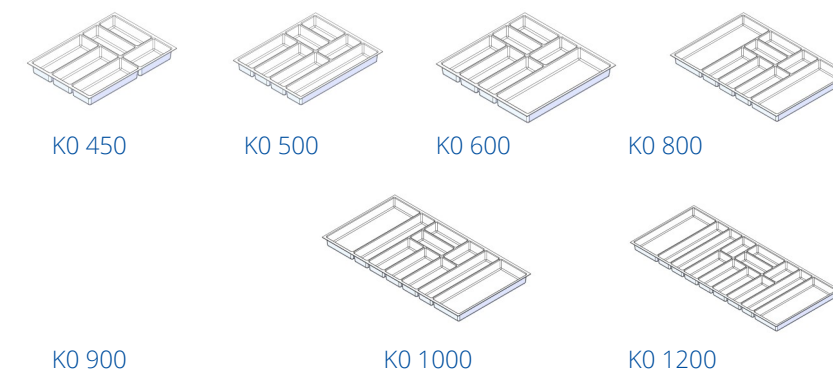

- Optimum use of the drawer in the kitchen cabinet
- Smallest racks widths
- Smallest radii
- Easy to clean
- Ergonomic basic divisions
- Flexible use in all common drawer and cupboard types
- Large range width
- Made of durable plastic
- Optionally available with wooden accessories

## SKT 400

SKT 400	H	W min.	W max.	D min.	D max.
K0 300	52	185	230	360	425
K0 400	52	285	330	360	425
K0 450	52	335	380	360	425
K0 500	52	385	430	360	425
K0 600	52	485	530	360	425
K0 800	52	685	730	360	425
K0 900	52	785	830	360	425
K0 1000	52	885	930	360	425
K0 1200	52	1085	1130	360	425

## SKT 500

SKT 500	H	W min.	W max.	D min.	D max.
K0 300	52	185	230	460	525
K0 375	52	260	330	460	525
K0 400	52	285	330	460	525
K0 425	52	310	390	460	525
K0 450	52	335	390	460	525
K0 475	52	360	430	460	525
K0 500	52	385	430	460	525
K0 575	52	460	530	460	525
K0 600	39,4 / 52	485	530	460	525
K0 800	39,4 / 52	685	740	460	525
K0 900	39,4 / 52	785	830	460	525
K0 1000	39,4 / 52	885	930	460	525
K0 1200	52	1085	1130	460	525

## SKT 600

SKT 600	H	W min.	W max.	D min.	D max.
K0 450	52	335	390	610	650
K0 500	52	385	430	610	650
K0 600	52	485	530	610	650
K0 800	52	685	730	610	650
K0 900	52	785	830	610	650
K0 1000	52	885	930	610	650
K0 1200	52	1085	1130	610	650