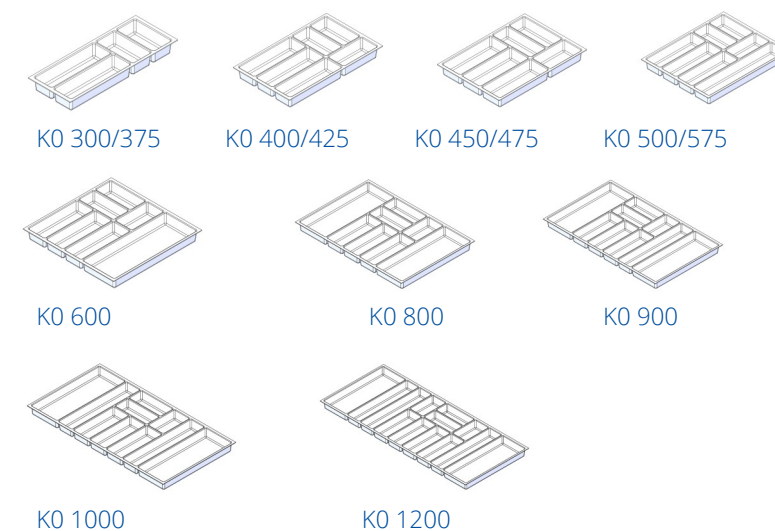

- Optimum use of the drawer in the kitchen cabinet
- Smallest racks widths
- Smallest radii
- Easy to clean
- Ergonomic basic divisions
- Flexible use in all common drawer and cupboard types
- Large range width
- Made of durable plastic
- Optionally available with wooden accessories

## SKT 400

SKT 400	H	W min.	W max.	D min.	D max.
K0 300	52	185	230	360	425
K0 400	52	285	330	360	425
K0 450	52	335	380	360	425
K0 500	52	385	430	360	425
K0 600	52	485	530	360	425
K0 800	52	685	730	360	425
K0 900	52	785	830	360	425
K0 1000	52	885	930	360	425
K0 1200	52	1085	1130	360	425

## SKT 500

SKT 500	H	W min.	W max.	D min.	D max.
K0 300	52	185	230	460	525
K0 375	52	260	330	460	525
K0 400	52	285	330	460	525
K0 425	52	310	390	460	525
K0 450	52	335	390	460	525
K0 475	52	360	430	460	525
K0 500	52	385	430	460	525
K0 575	52	460	530	460	525
K0 600	39,4 / 52	485	530	460	525
K0 800	39,4 / 52	685	740	460	525
K0 900	39,4 / 52	785	830	460	525
K0 1000	39,4 / 52	885	930	460	525
K0 1200	52	1085	1130	460	525